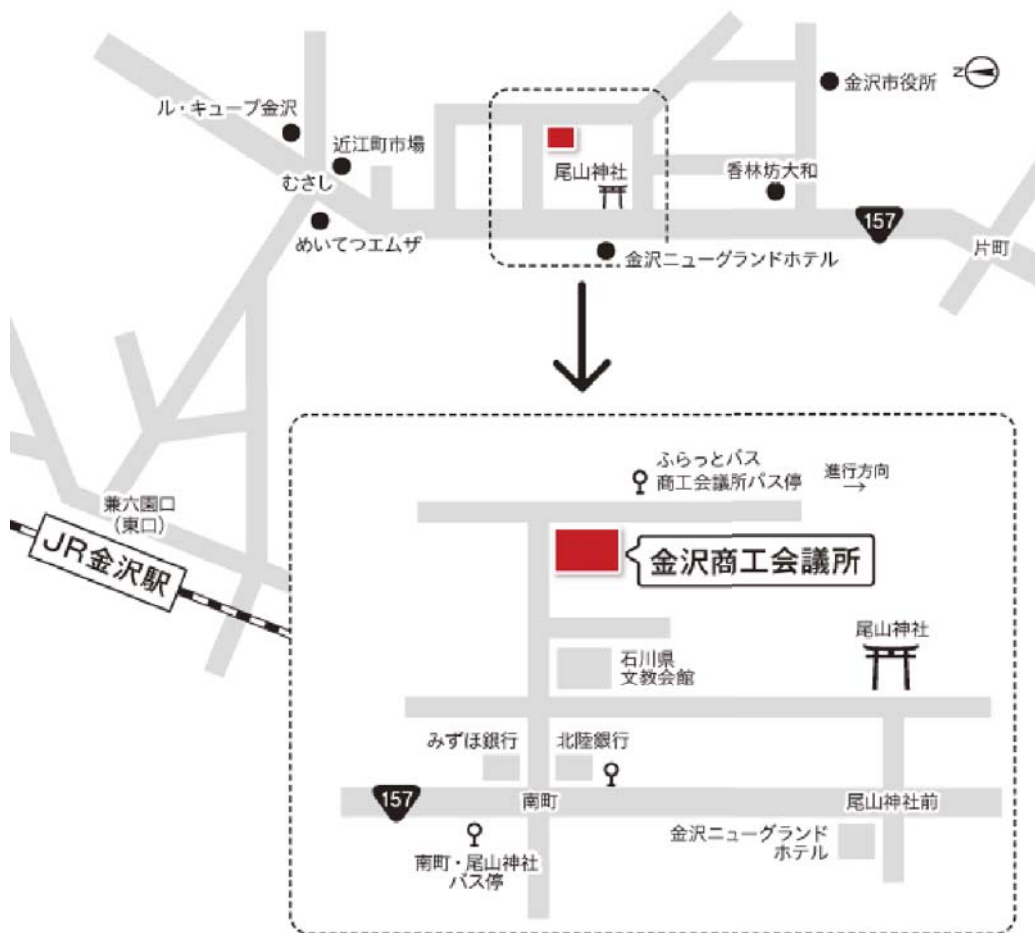

開催会場：1階 ホール

開催住所：〒920-8639
金沢市尾山町9-13

TEL：076-263-1153

《アクセス》

電車

- JR金沢駅兼六園口（東口）からバス（3、8～10番乗場）にて約10分
→南町・尾山神社バス停より徒歩2分
- JR金沢駅兼六園口（東口）から車で5分
徒歩20分

車

- 小松空港から車で40分