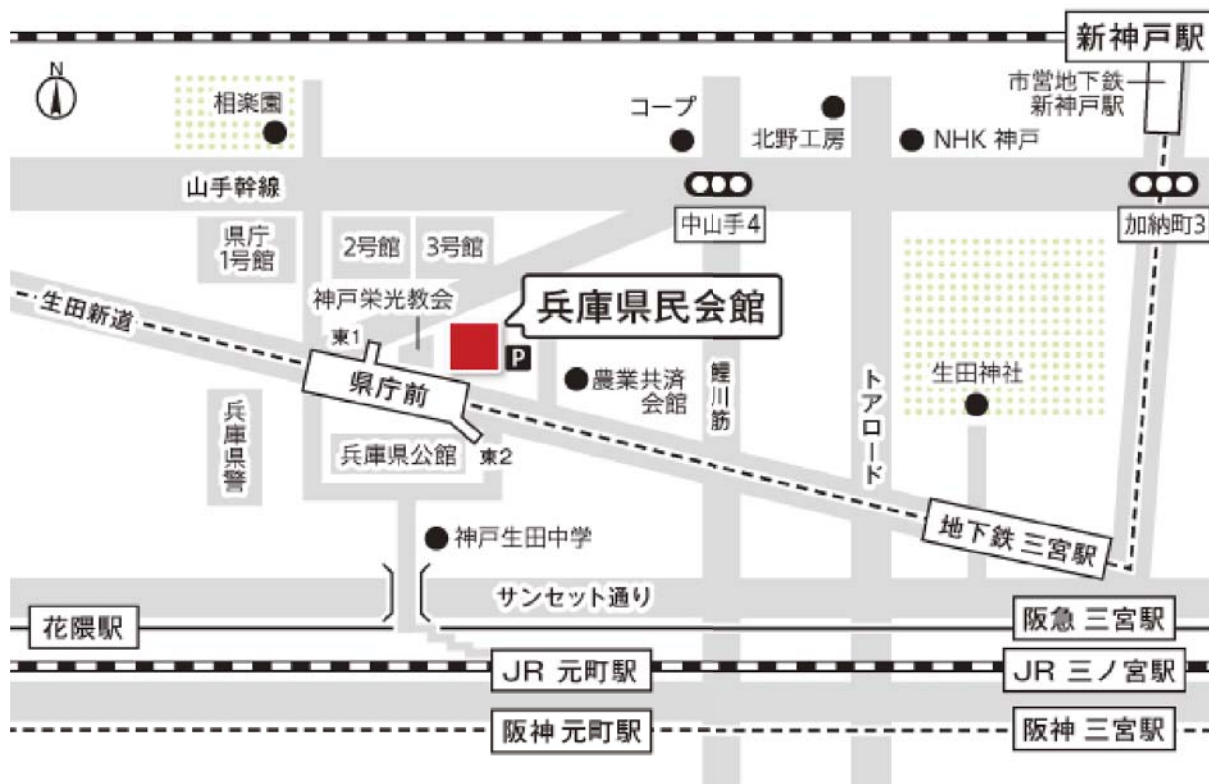

開催会場：11階「パルテホール」

開催住所：〒650-0011
神戸市中央区下山手通4-16-3

TEL：078-321-213

《アクセス》

電車

- ・地下鉄山手線「県庁前駅」下車 東出口1すぐ
- ・阪神本線「阪神元町駅」下車 北へ徒歩約7分
- ・JR神戸線「JR元町駅」下車 北へ徒歩約7分

車

- ・新幹線「新神戸駅」タクシー 約5分～10分